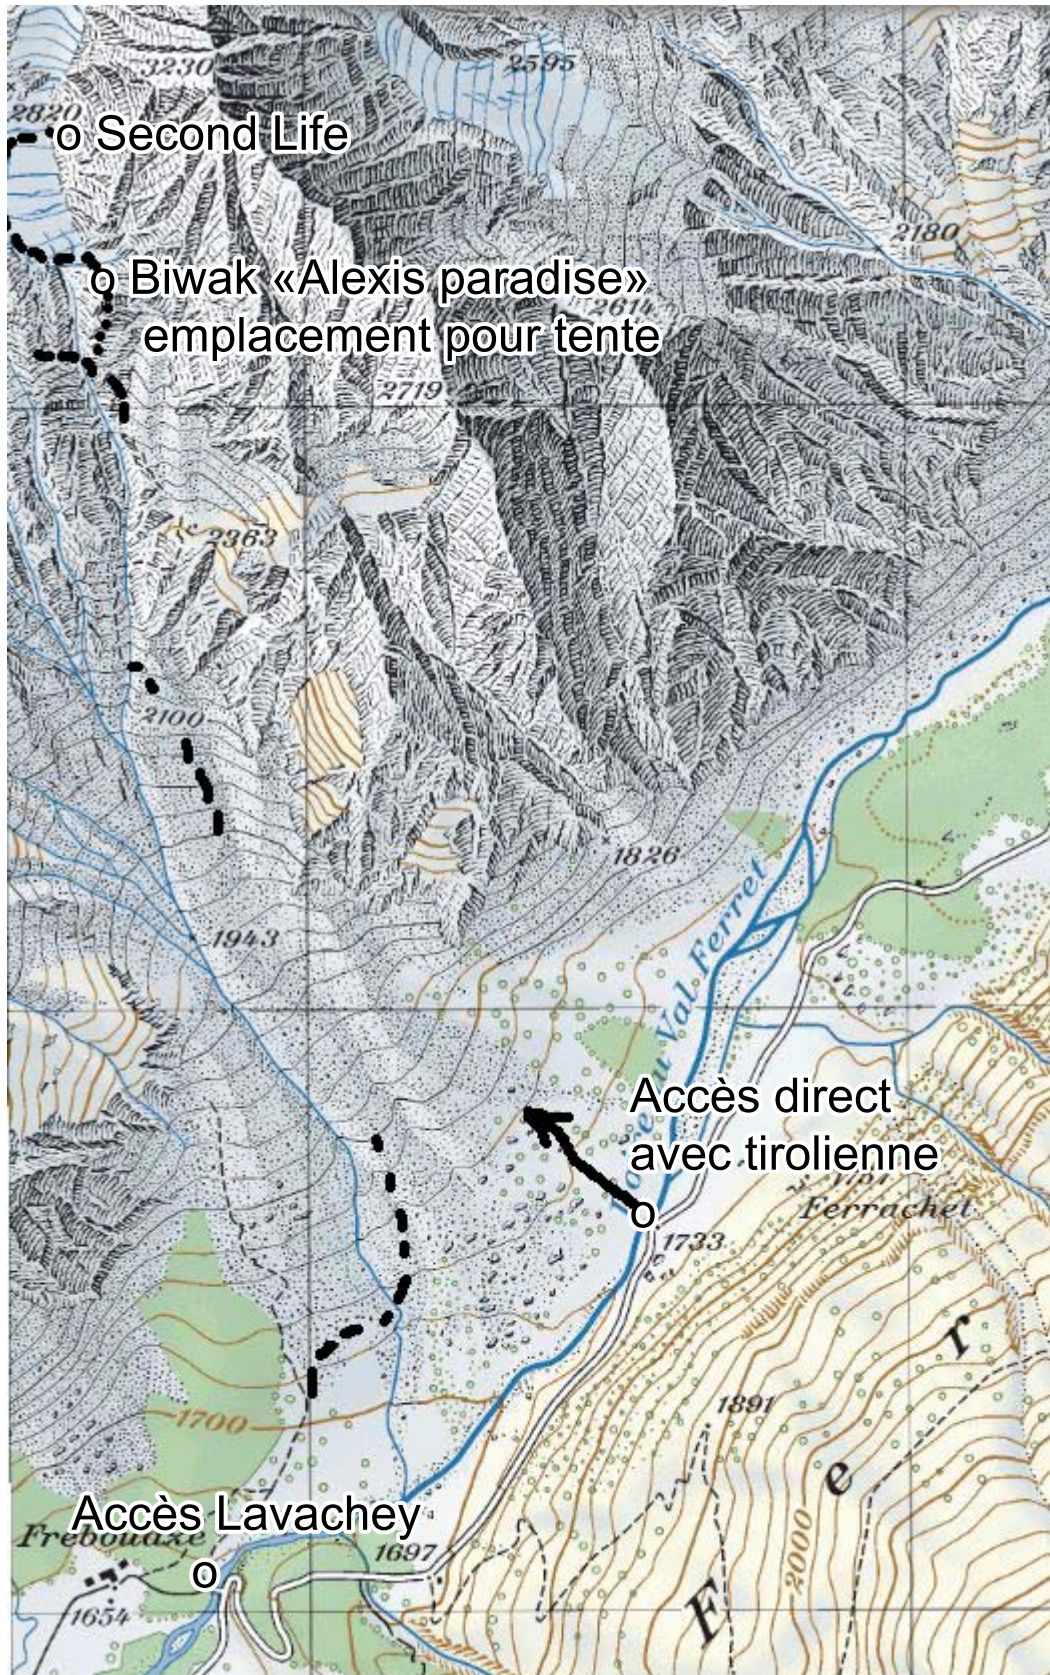

'SECOND LIFE'

Petit Greuvetta 3230 m face W
650m, 7a (6b), cordes 55m
Cam #0.3 - #2, stoppers (petit set),

Denis Burdet, Patrick Gabarrou, Sébastien Monney
été 2014

o petit greuvetta

Biwak Gervasutti o

Second Life o

o Biwak «Alexis Paradise»
emplacement pour tente

accès depuis tirollienne

accès depuis Lavachey